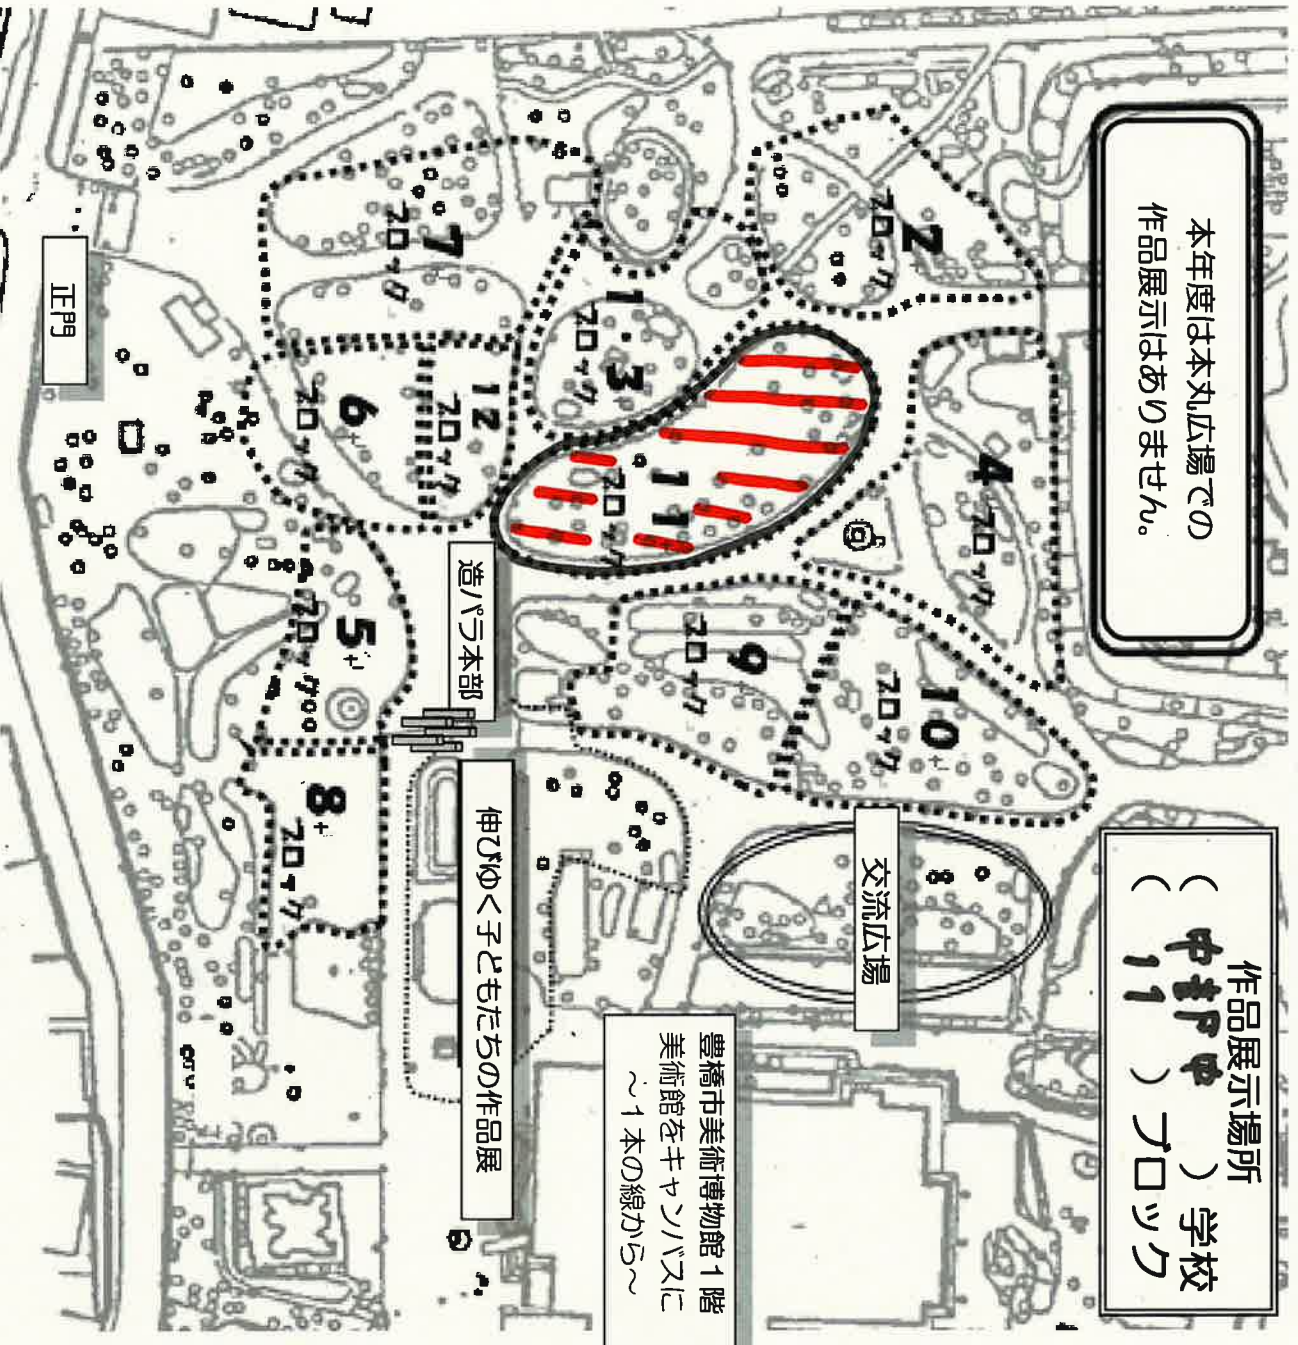

第65回 豊橋子ども造形パラダイス 学校配置図

テーマ 『伝統と未来』 10月15日(土)・16日(日)

本年度は本丸広場での
作品展示はありません。

作品展示場所
(中部) 学校
(11) ブロック

豊橋市美術館1階
美術館をキャンパスに
～1本の線から～

伸びゆく子どもたちの作品展

造形本部

交流広場

正門

会期日程

10 / 15(土)
16(日)

●子ども造形パラダイス

(市内小学校2・4・6年生, 中学校1・3年生の野外作品展)

場所: 豊橋公園

●交流広場

(市内保育園・幼稚園・こども園, 市立高等学校, 家政高等専修学校, 市内私立高等学校, 外国人学校による作品展示)

場所: 豊橋公園

●親子三世代で楽しもう! つくる・あそぶコーナー

時間: 10:00～16:00 ※16日(日)は15時まで

場所: 市役所東館1階

内容: 「みて! 造形帽子」「木切れでつくろう!」

●学校連携プロジェクト「美術館をキャンパスに～1本の線から～」

時間: 9:00～17:00

場所: 豊橋市美術館1階