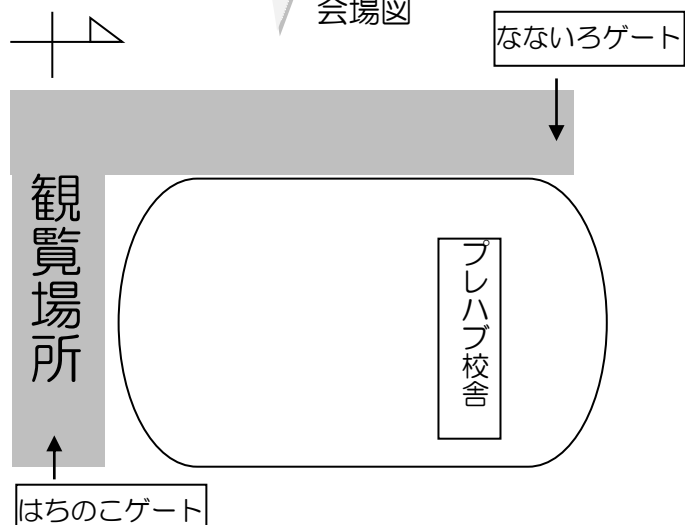

8:30 参観者入場（なないろゲート開門）

8:45 開会式(全校放送)

8:55 中学年の部(3・4年)

- ① 岩西っ子体操
- ② 花カップリレー
- ③ 大玉コロリンどこまでも
- ④ 岩西っ子ソーラン
- ⑤ 中学年の部成績発表

9:55 中学年の部終了

10:05 低学年の部(1・2年)

- ① 岩西っ子体操
- ② ダンス
「おどれ！
はばたけ！
岩西っ子ツバメ」
- ③ 玉入れ
「ねらいをさだめて
かごいっぱいになあれ」
- ④ 低学年の部成績発表

10:55 低学年の部終了

会場図

～観覧について～

※プレハブ校舎があり、活動スペースが限られています。
運動会の観覧は、運動場西側（特別支援学校側）と
南側（ブランコ側）からお願いいたします。

11:05 高学年の部(5・6年)

- ① 岩西っ子体操
- ② 岩西オリンピック 2022
第一部：綱引き
大玉転がし
リレー
第二部：8の字跳び
玉入れ
しっぽとり
- ③ マスゲーム
「カイト」
- ④ 高学年の部成績発表