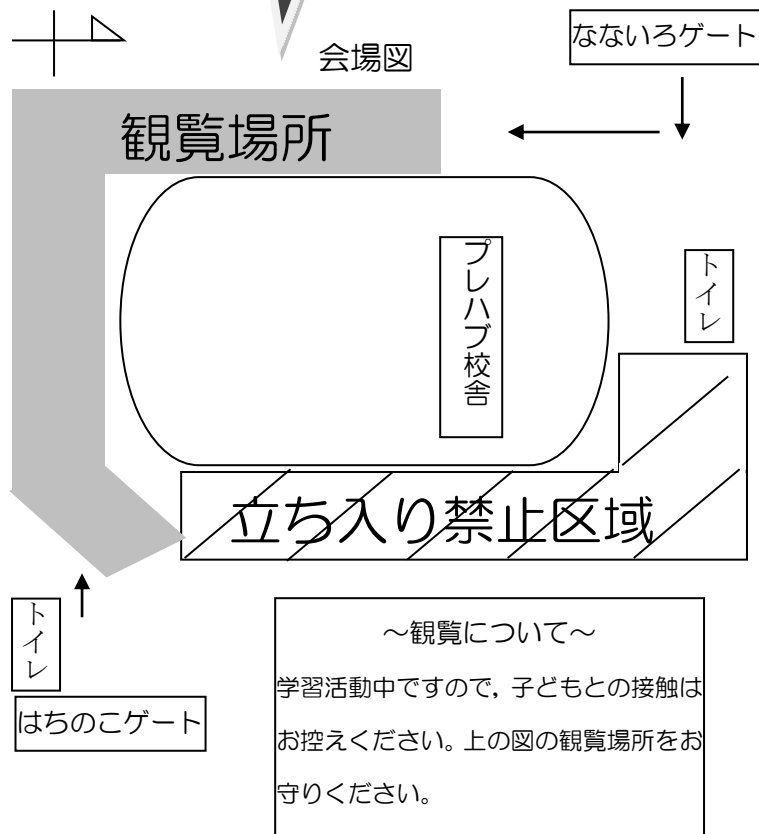

8:30 参観者入場（なないろゲート開門）

8:45 開会式

8:50 中学年の部(3・4年)

- ① 岩西っ子体操
- ② 竹取合戦
- ③ 大玉GO!
- ④ 岩西ソーラン
- ⑤ 中学年の部成績発表

9:40 中学年の部終了

9:50 低学年の部(1・2年)

- ① 岩西っ子体操
- ② ダンス
「Let's Dancing」
- ③ 玉入れ
「大空めがけて!!!」
- ④ 低学年の部成績発表

10:35 低学年の部終了

岩西小 運動会 プログラム

10:45 高学年の部(5・6年)

- ① 岩西っ子体操
- ② 徒競走(学年別)
- ③ 大玉転がし(5・6年合同)
- ④ 帽子取り・騎馬戦(5・6年合同)
- ⑤ 高学年の部成績発表

11:45 閉会式

11:50 高学年の部終了

12:00 お弁当(全学年)

13:00 学年下校

※競技開始時刻は目安です。