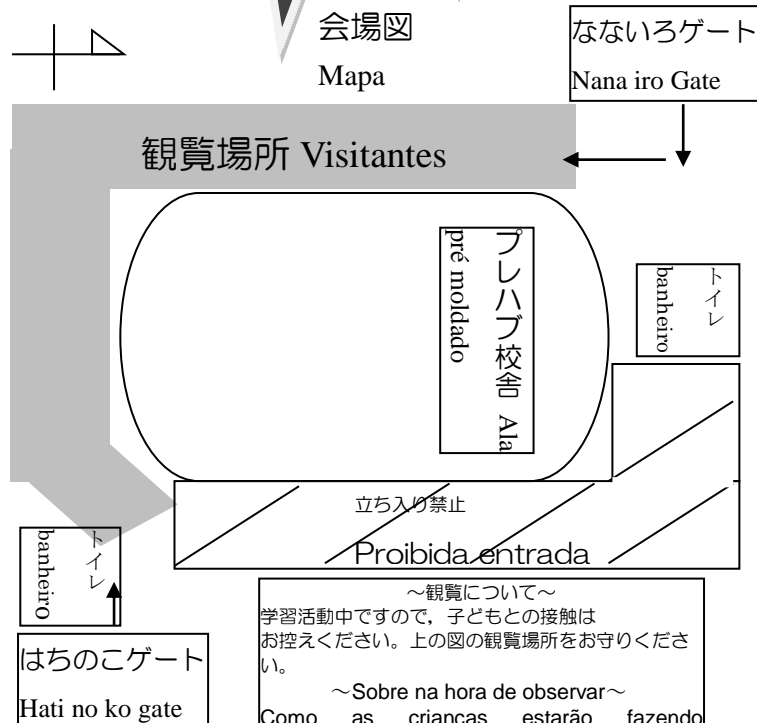

Programação do Undokai do Iwanishi

# 岩西小 運動会 プログラム

8:30 参観者入場 (なないろゲート開門) Entrada  
dos pais pelo portão nanairo gate

8:45 開会式 Cerimônia

8:55 中学年の部 (3・4年) Apresentação dos  
alunos da 3ª e 4ª séries

- ① 岩西っ子体操
- ② 竹取合戦
- ③ 大玉 GO!
- ④ 岩西ソーラン
- ⑤ 中学年の部成績発表