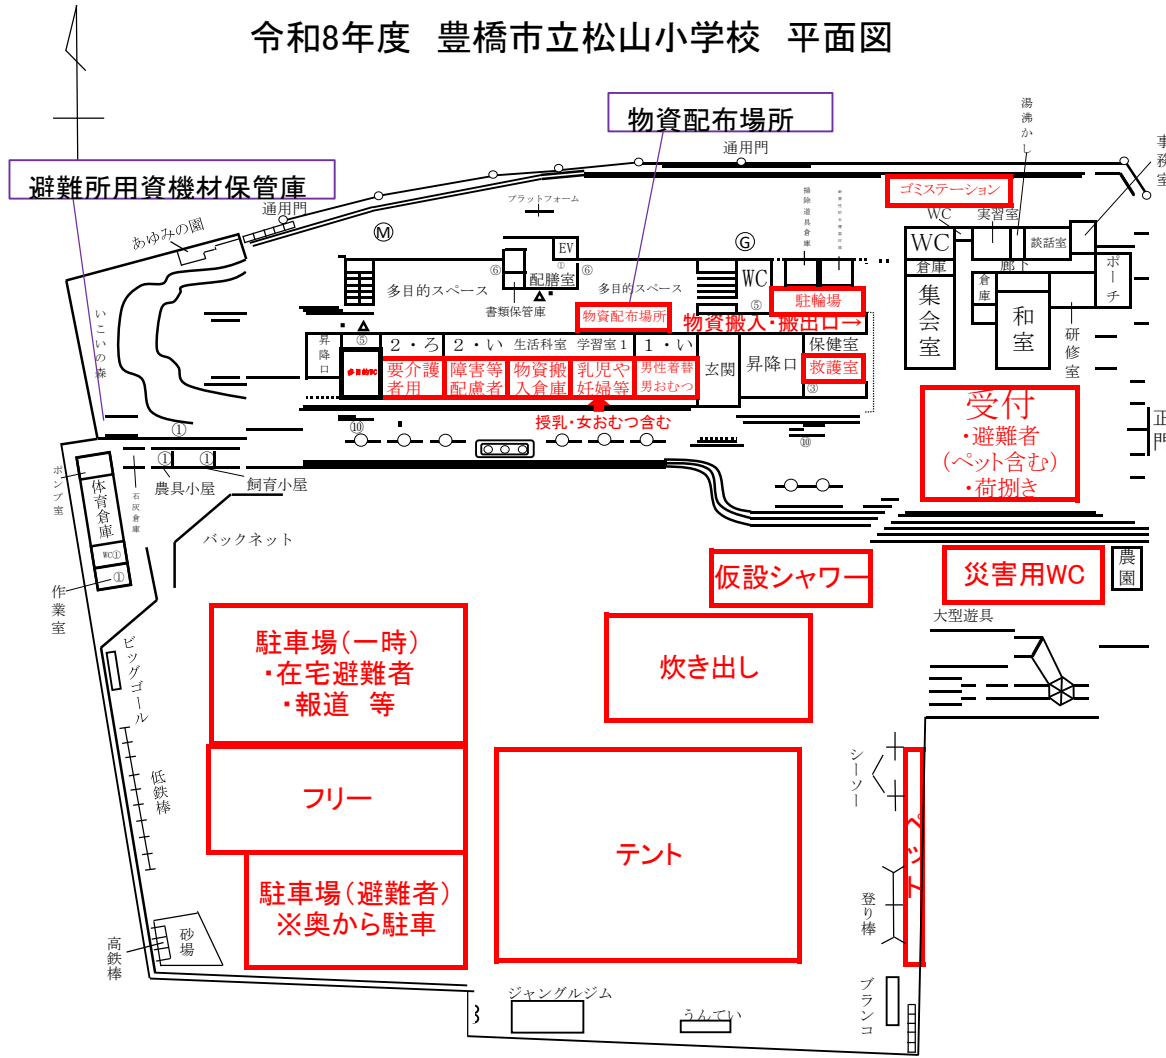

令和8年度 豊橋市立松山小学校 平面図

・校地面積 12,330㎡
 [建物敷地 4,509㎡
 運動場 7,821㎡]
 ・校舎面積 4,610㎡

- △ 消火栓・火災報知器
- 消火器
- × 火災報知器
- III 避難器具
- ①~⑩ 水道蛇口
- Ⓜ 水道メーター
- ⓐ