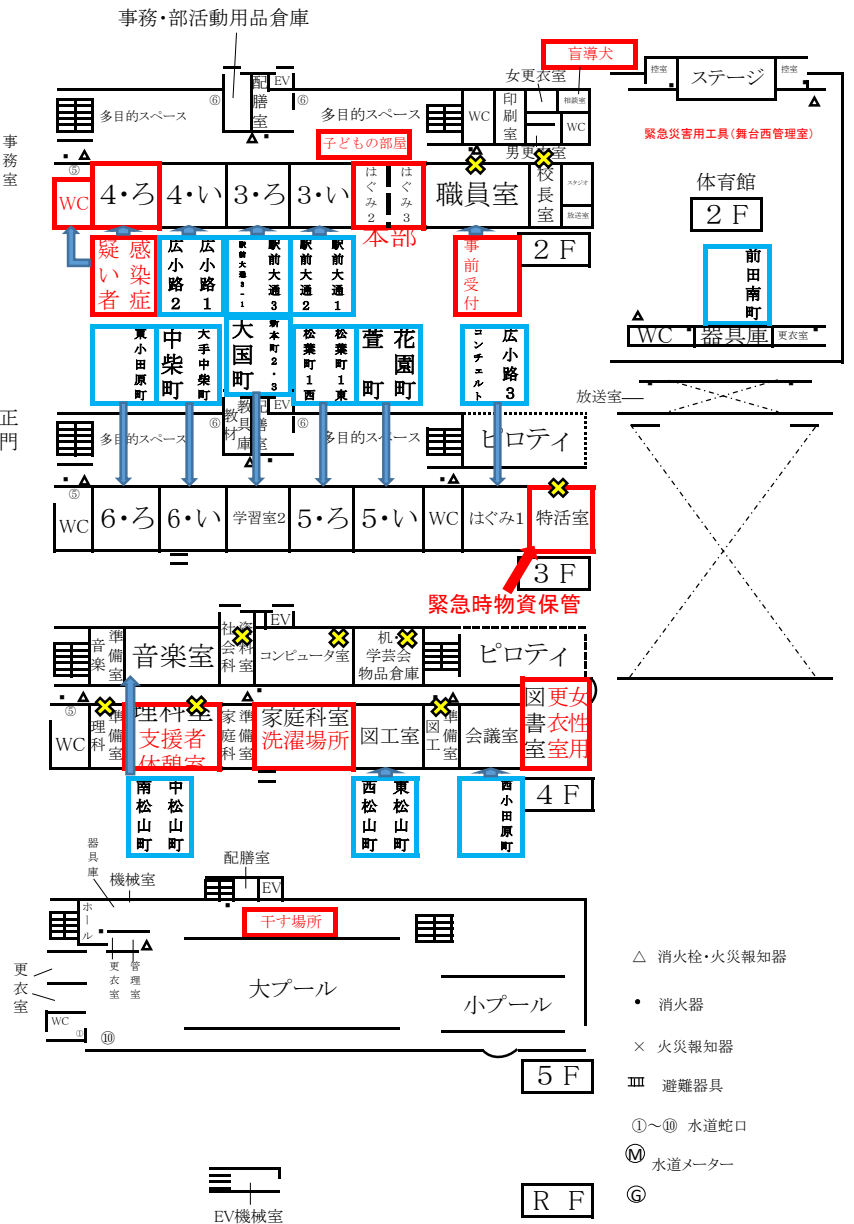

令和8年度 豊橋市立松山小学校 平面図

・校地面積 12,330㎡
 [建物敷地 4,509㎡
 運動場 7,821㎡]
 ・校舎面積 4,610㎡

- △ 消火栓・火災報知器
- 消火器
- × 火災報知器
- III 避難器具
- ①~⑩ 水道蛇口
- Ⓜ 水道メーター
- ⓐ