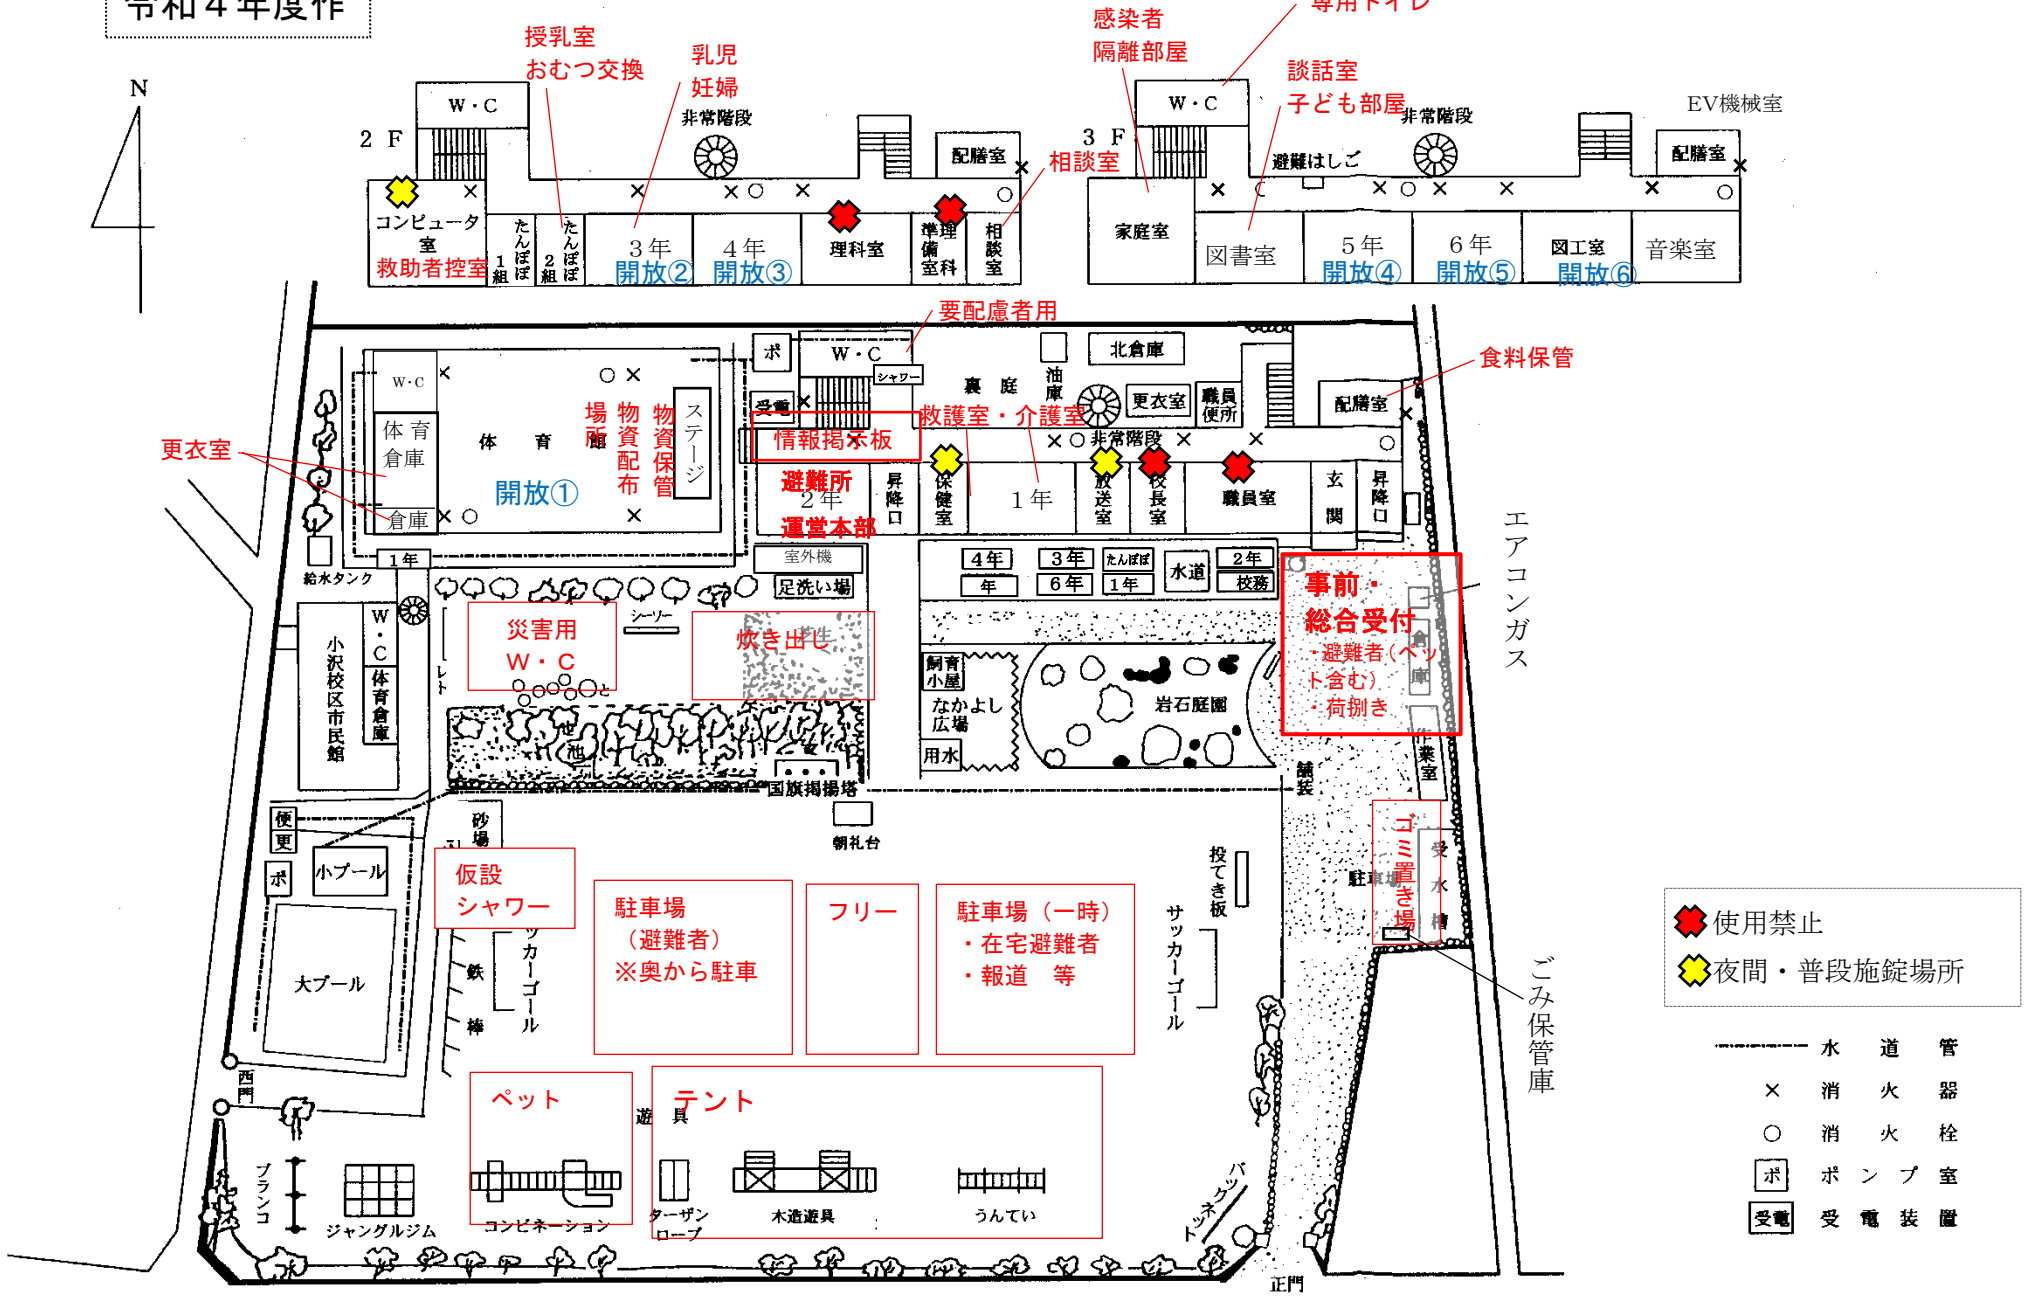

校地・校舎平面図

◆ 使用禁止
◆ 夜間・普段施設場所

水 道 管
 × 消 火 器
 ○ 消 火 栓
 〔ポ〕 ポ ン プ 室
 〔受電〕 受 電 装 置