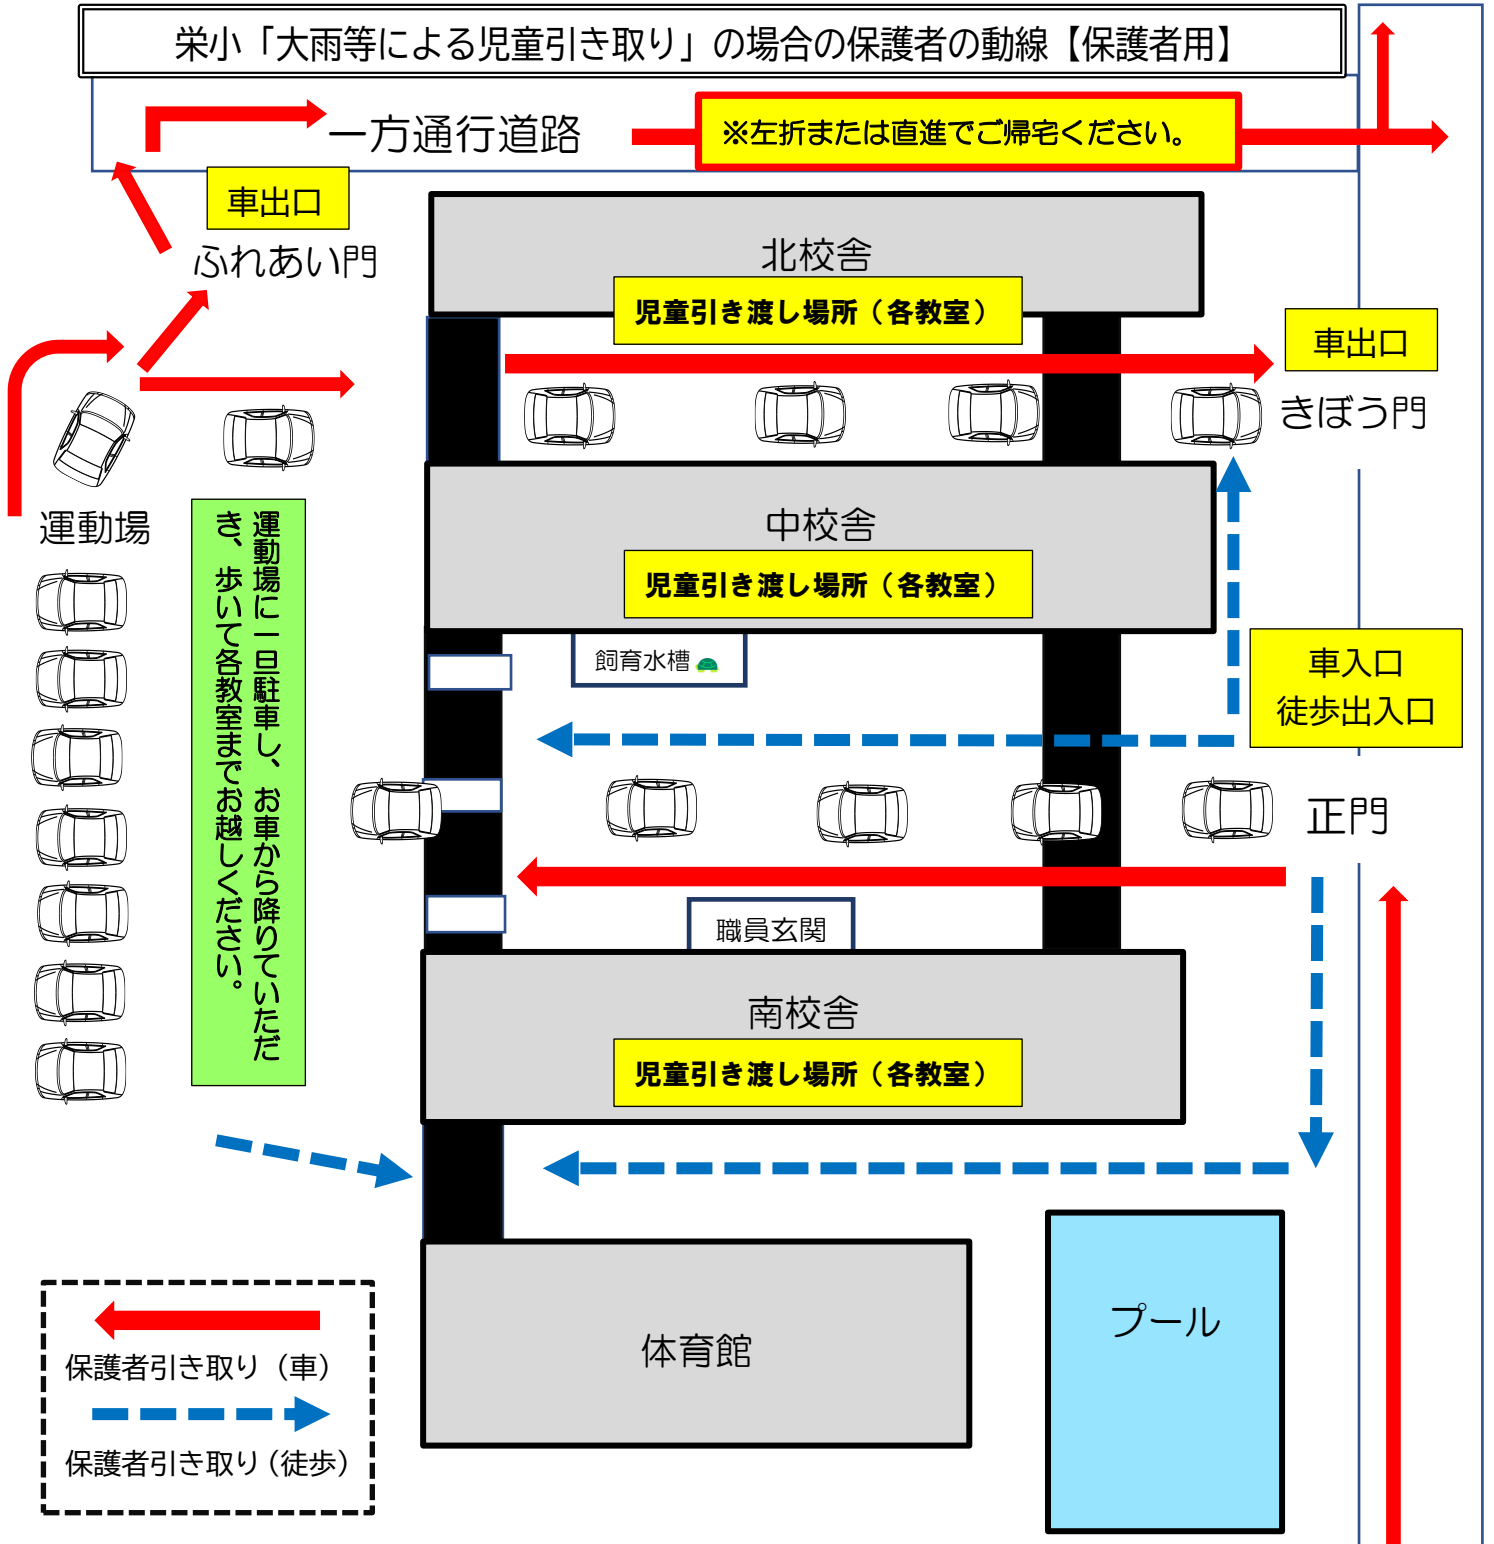

栄小「大雨等による児童引き取り」の場合の保護者の動線【保護者用】

※南部中学校の駐車場は
利用できません。

南部中 技術棟

南部中東門

- ・誘導や受付の職員の指示に従い、ゆっくりとお進みください。
- ・「引き取りカード」の準備をしてご来校ください。児童引き渡し場所は各教室です。各担任に「引き取りカード」をお渡しください。
- ・車でのお迎えは混雑し、お子さん引き渡しまでに時間を要することが予想されます。できる限り徒歩でのお迎えをお願いします。
- ・南部中学校の駐車場は、中学生の送迎のため使用しますので、駐車することができません。場合によっては、すぐに下車できない可能性があります。ご了承ください。