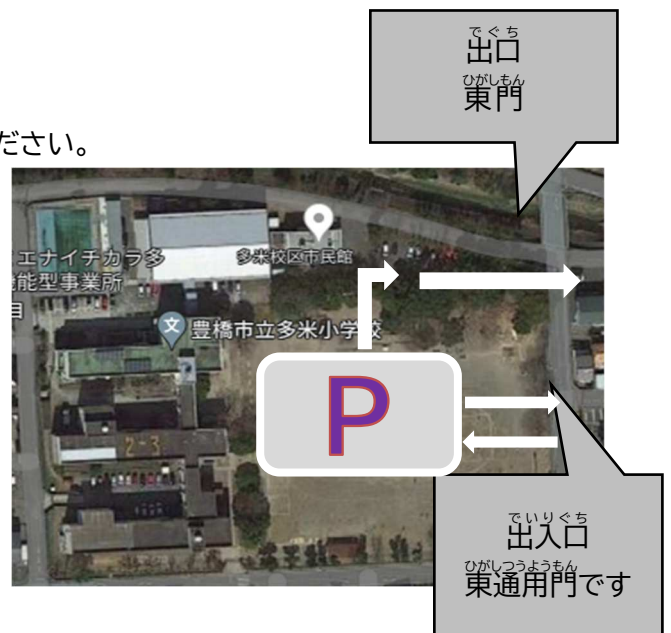

げん じゆぎやうこうかい かくきやうしつとう
3限 授業公開 10:50~11:35 各教室等

たんになん あいさつ
担任の挨拶 11:35~11:40

※4限公開の国際の保護者のかた以外は、お帰りください。

げん じゆぎやうこうかい こくさいきやうしつ こくさいきやうしつ
4限 授業公開(1, 4, 6年)(国際教室) 11:45~12:30 国際教室

さんかん こくさいきやうしつ ほごしゃ
※参観は、国際教室の保護者のみです。

3 お知らせ

- うわば くつぶくろ も
・上履きと靴袋を持ってきてください。
- とう さつえい
・ビデオカメラ、スマートフォン等で、撮影はしないでください。
- てんき ちゆうしゃじやう うんどうじやう
・天気がよければ、駐車場は、運動場になります。

*東通用門から入り、東門か東通用門から出てく
ださい。

- ちゆうしゃじやう くるま かず
・駐車場の車の数に限りがあります。お近くの方は、
ある じてんしゃ き
歩きか自転車で来てください。
- あめ うんどうじやう ちゆうしゃじやう
・雨のときや運動場がぬれているときは、駐車場は
つか
使うことができません。
- がっこう まわ ちゆうしゃさん し
・学校の周りは「駐車禁止」です。