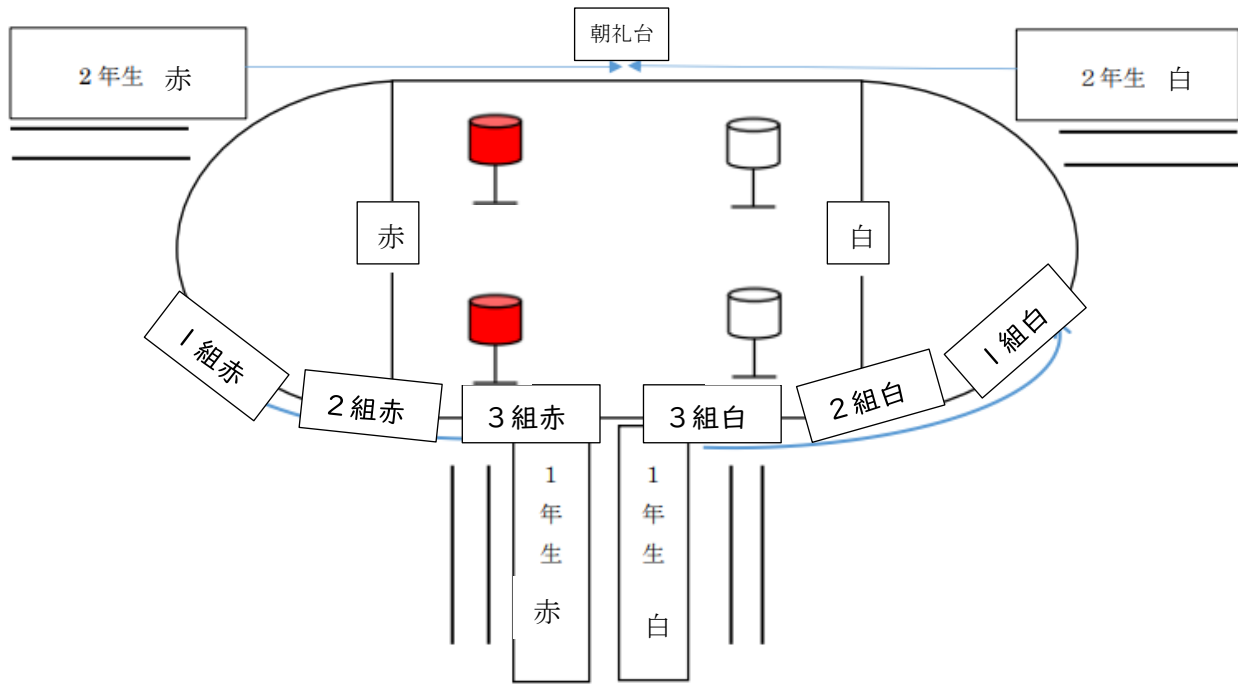

ためしょうがっこう  
多米小学校

だい 1 げんつうしん  
第1学年通信No.9

令和8年5月12日(火)

\*運動会演技場所\*

【ダンスingt玉入れ<sup>たまひ</sup>】

① 入場<sup>にゅうじょう</sup> ~ 1・2年生場所入れ替え<sup>ねんせいばしよいか</sup>まで

② 1・2年生場所入れ替え<sup>ねんせいばしよいか</sup> ~ 最後<sup>さいご</sup> 朝礼台

③かけっこ

わたしは、ばんめでいろの リストバンドを つけて  
はしります。

トラックの内側から、①黄<sup>き</sup>②赤<sup>あか</sup>③青<sup>あお</sup>④緑<sup>みどり</sup>⑤紫<sup>むらさき</sup>⑥橙<sup>だいだい</sup>です。