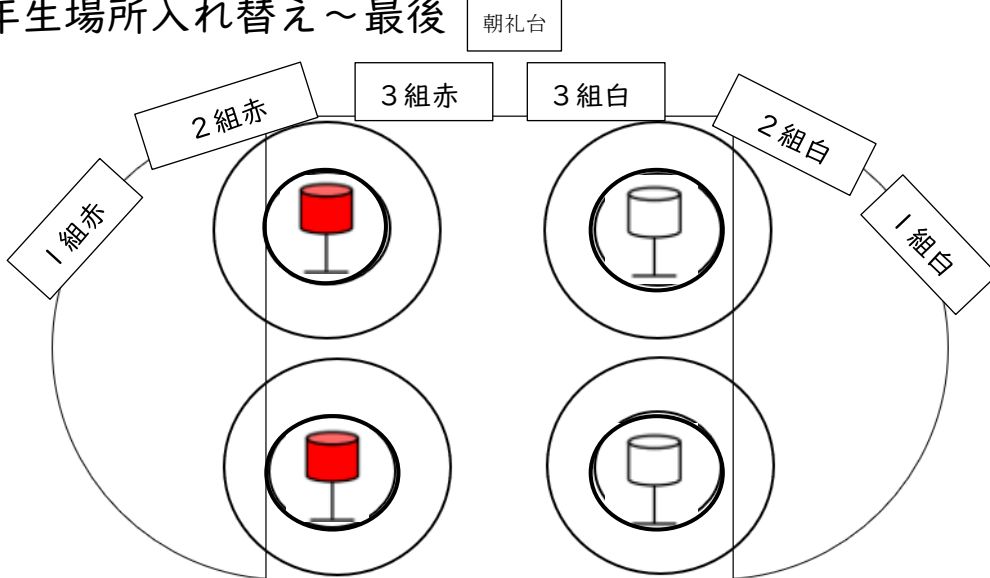

ためしょうがっこう  
多米小学校

だい 1 げんつうしん  
第1学年通信No.9

令和8年5月12日(火)

\*運動会演技場所\*

【ダンスingt玉入れ<sup>たまひ</sup>】

① 入場<sup>にゅうじょう</sup> ~ 1・2年生場所入れ替え<sup>ねんせいばしよいか</sup>まで

② 1・2年生場所入れ替え<sup>ねんせいばしよいか</sup> ~ 最後<sup>さいご</sup> 朝礼台

③かけっこ

わたしは、ばんめでいろの リストバンドを つけて  
はしります。

トラックの内側から、①黄<sup>き</sup>②赤<sup>あか</sup>③青<sup>あお</sup>④緑<sup>みどり</sup>⑤紫<sup>むらさき</sup>⑥橙<sup>だいだい</sup>です。