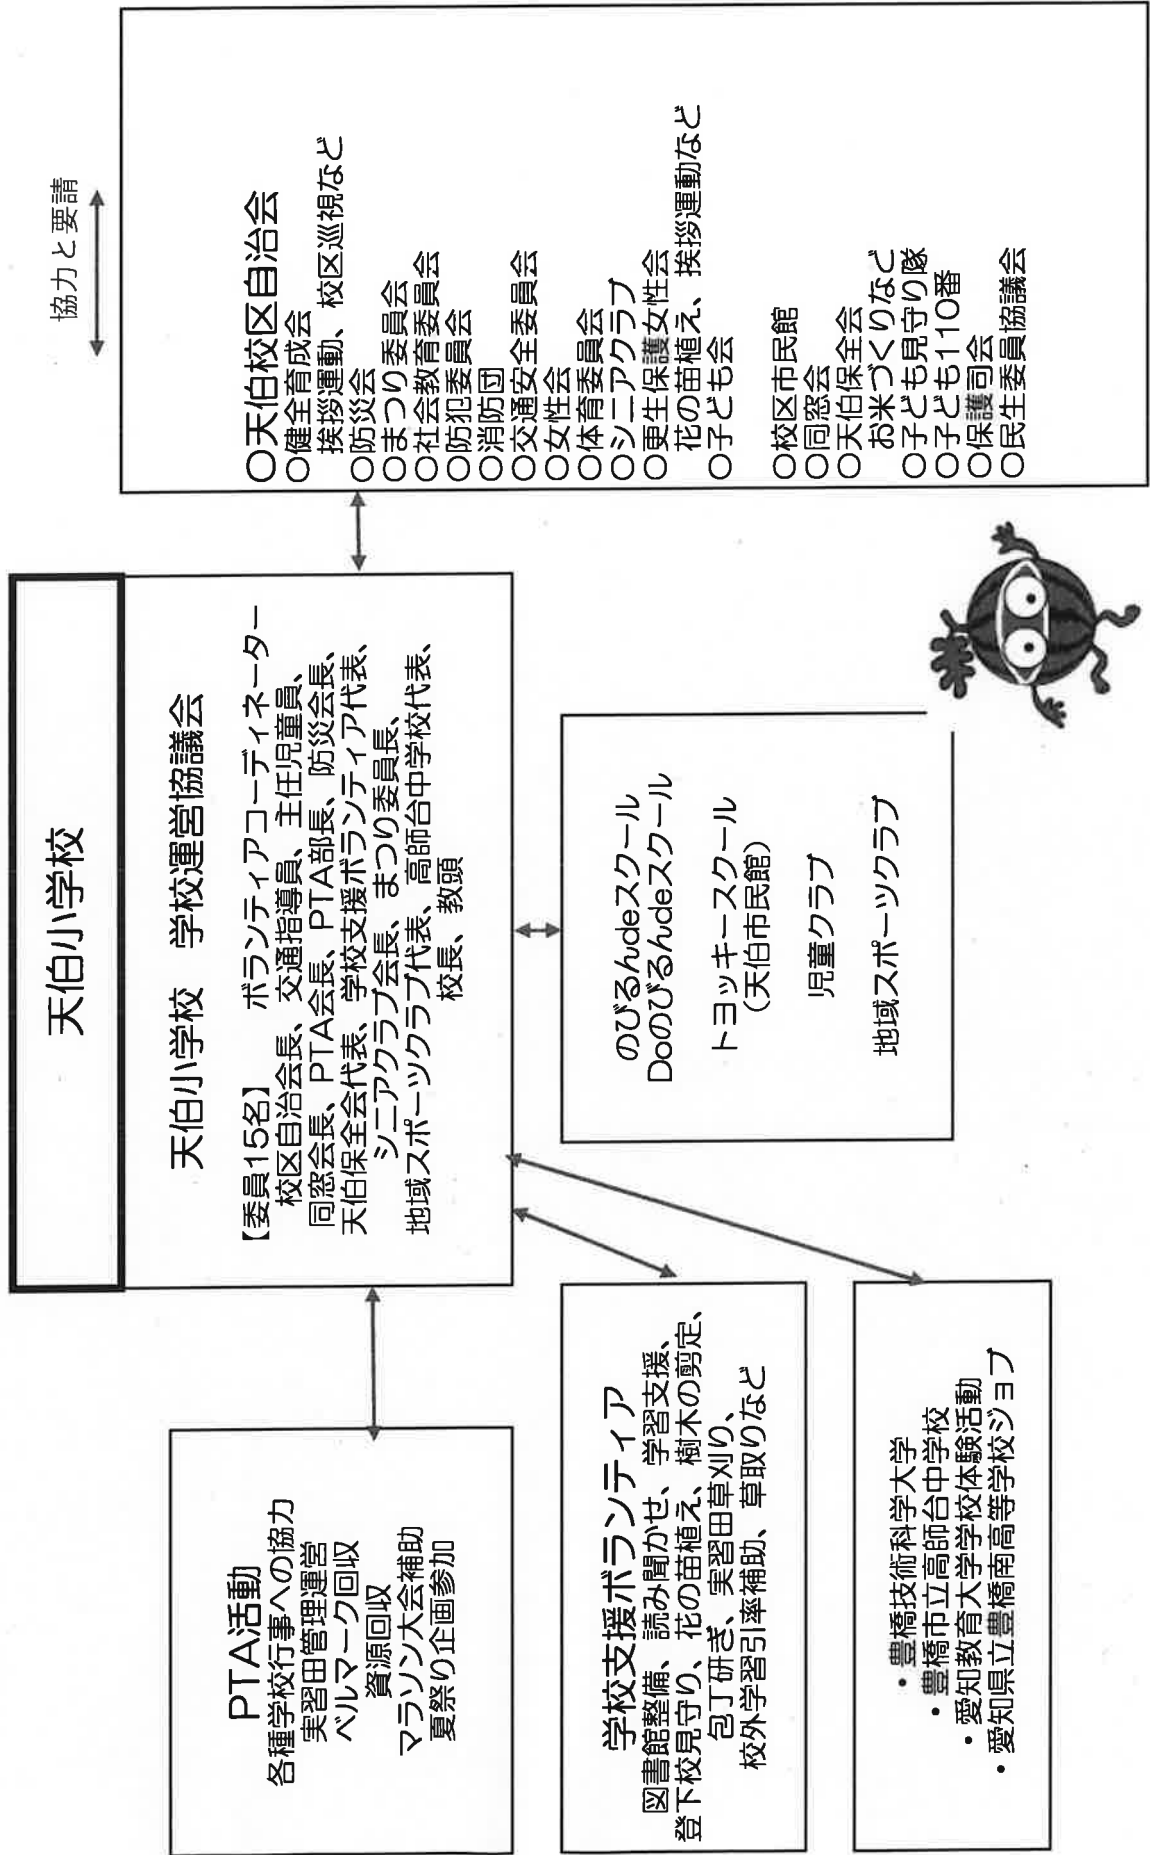

- ・第2回学校保健委員会 2月3日(水) 3限 10:45～ ※

- ・卒業式 3月19日(金) (予定) 【※後日ご案内をお送りします。】

(4) 情報交換

(5) その他

- ・「債権者登録申請書(新規)」
- ・「個人番号(マイナンバー)利用目的通知と提供のお願い」

3 別添資料

「R8 学校経営案」「R8 PTA 総会要項」

R8天伯小コミュニティースクール (案)