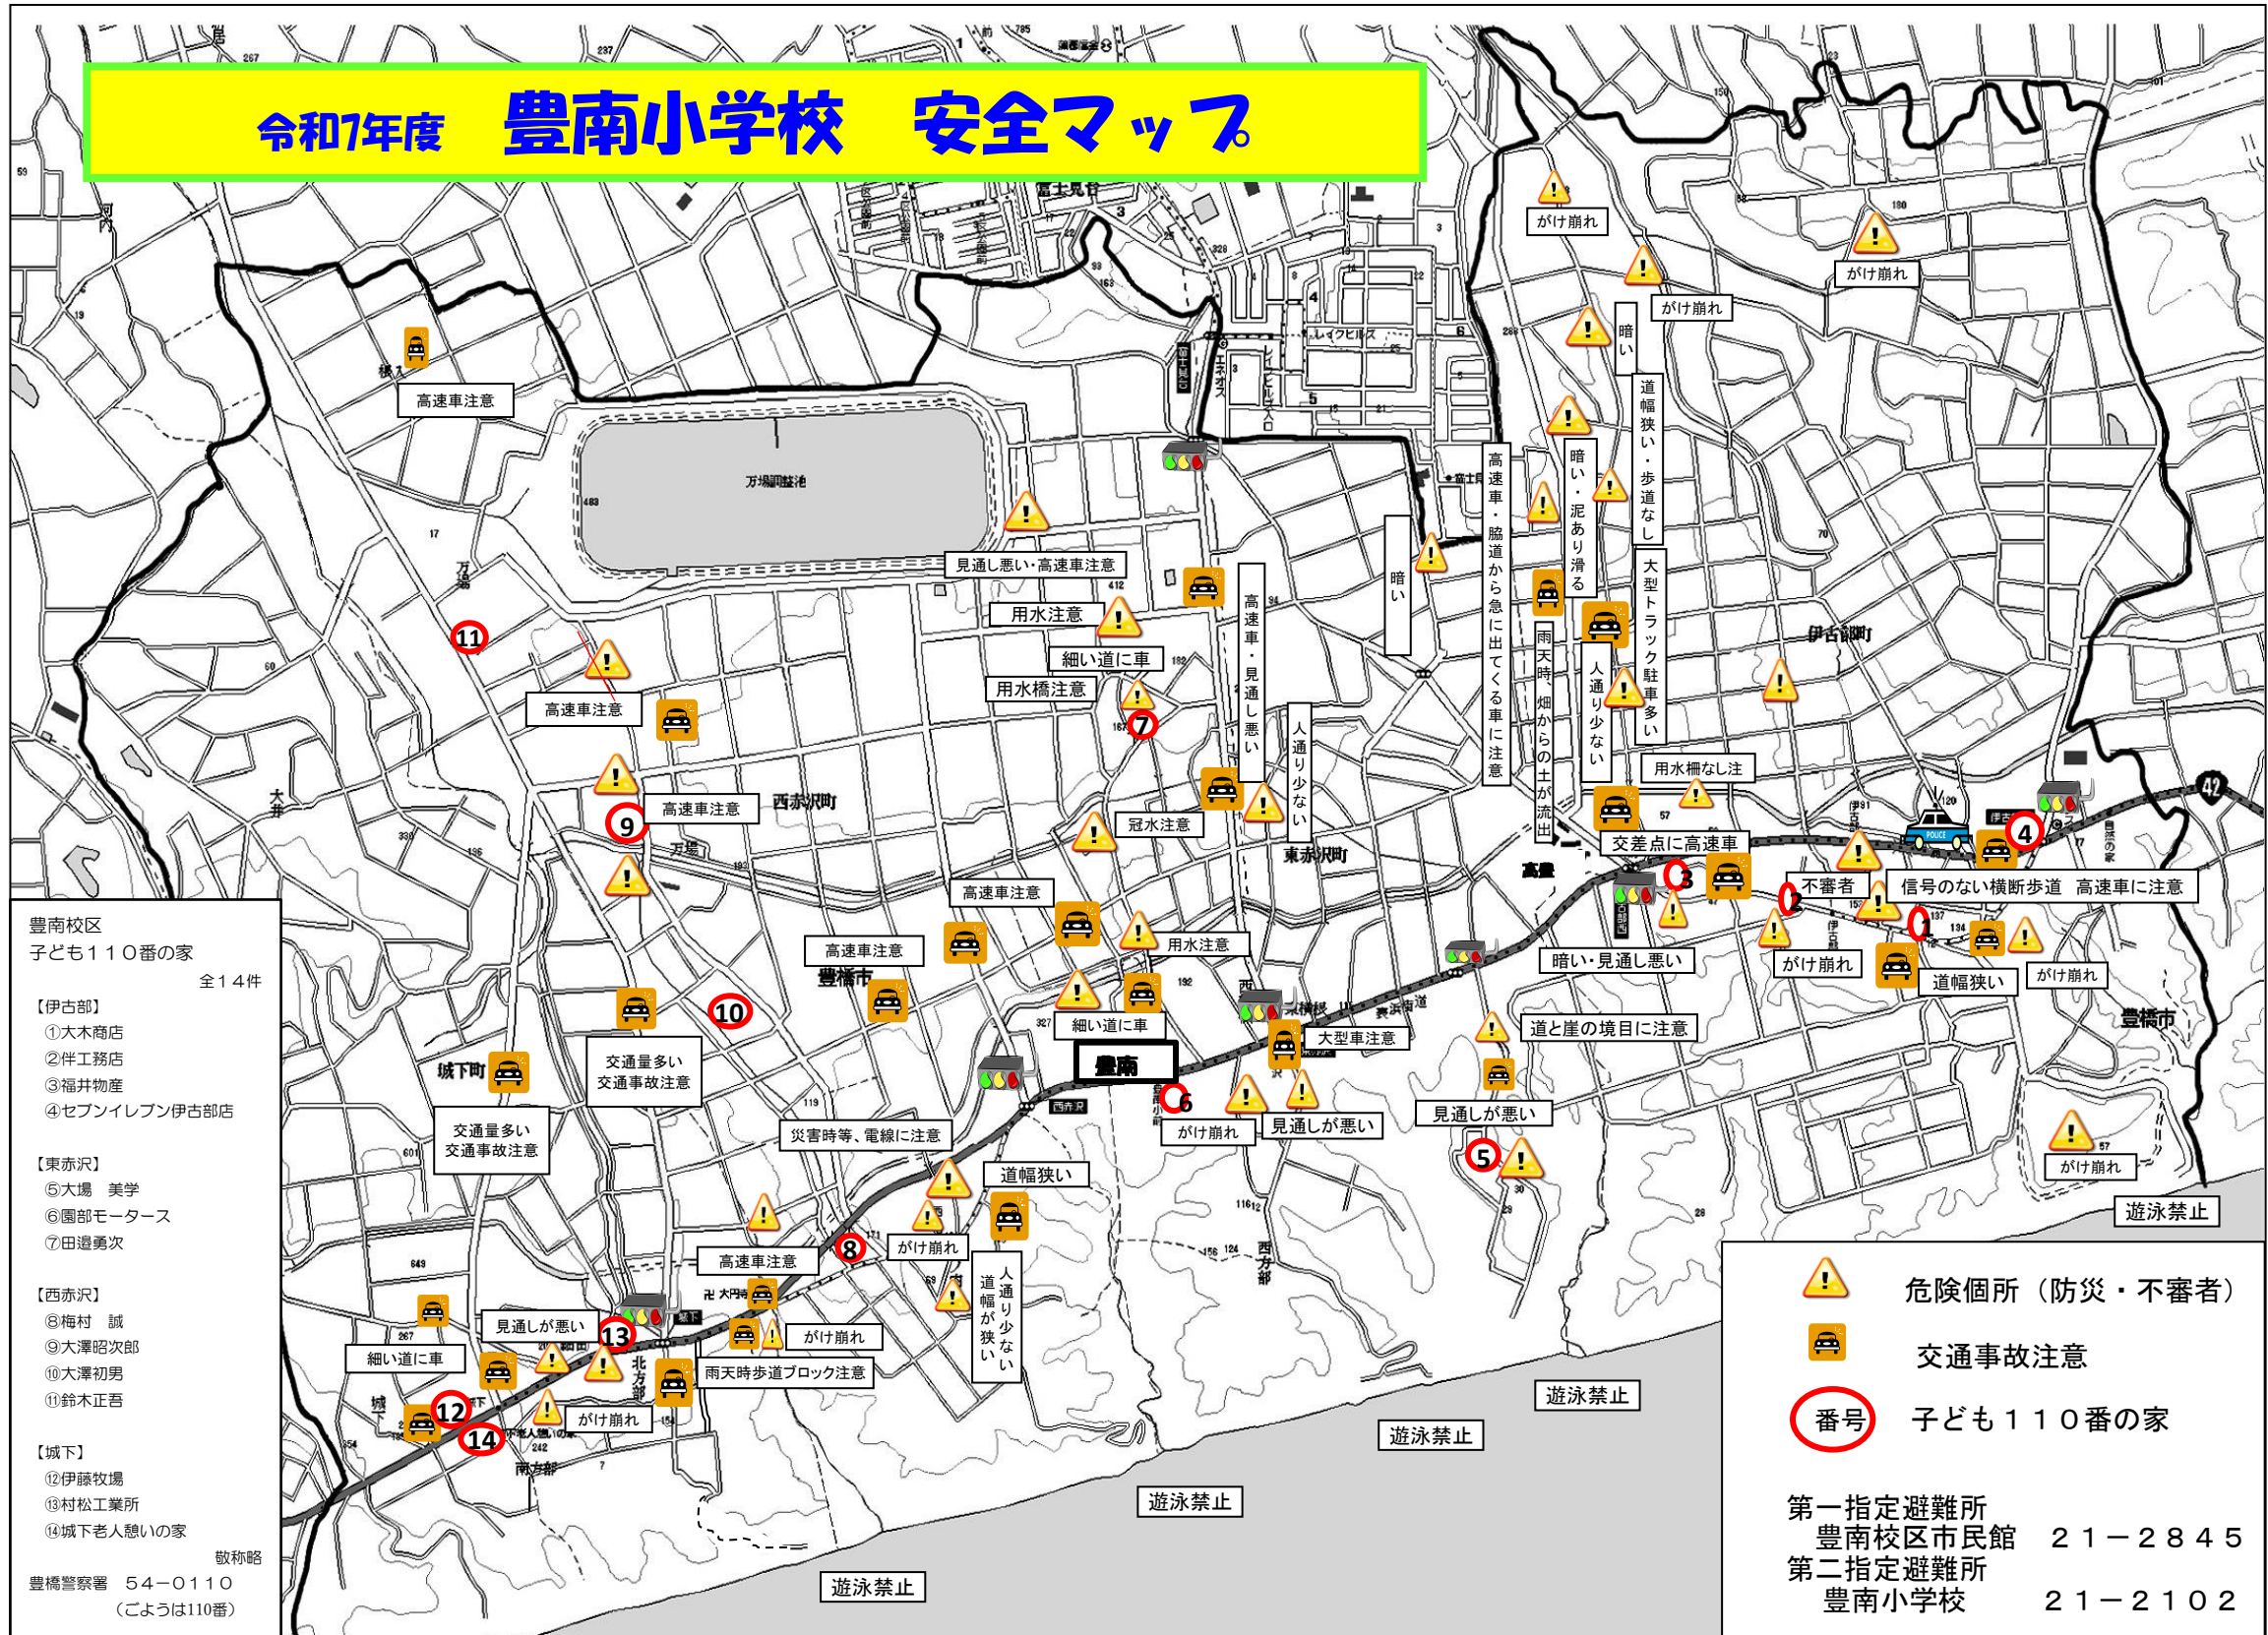

令和7年度 豊南小学校 安全マップ

- 豊南校区
子ども110番の家
全14件
- 【伊古部】
①大木商店
②伴工務店
③福井物産
④セブンイレブン伊古部店
- 【東赤沢】
⑤大場 美学
⑥園部モーターズ
⑦田邊勇次
- 【西赤沢】
⑧梅村 誠
⑨大澤昭次郎
⑩大澤初男
⑪鈴木正吾
- 【城下】
⑫伊藤牧場
⑬村松工業所
⑭城下老人憩いの家
- 敬称略
豊橋警察署 54-0110
(こようは110番)

 危険箇所 (防災・不審者)
 交通事故注意
 子ども110番の家

第一指定避難所
 豊南校区市民館 21-2845
 第二指定避難所
 豊南小学校 21-2102

◎よく見える場所に貼っておいてください。