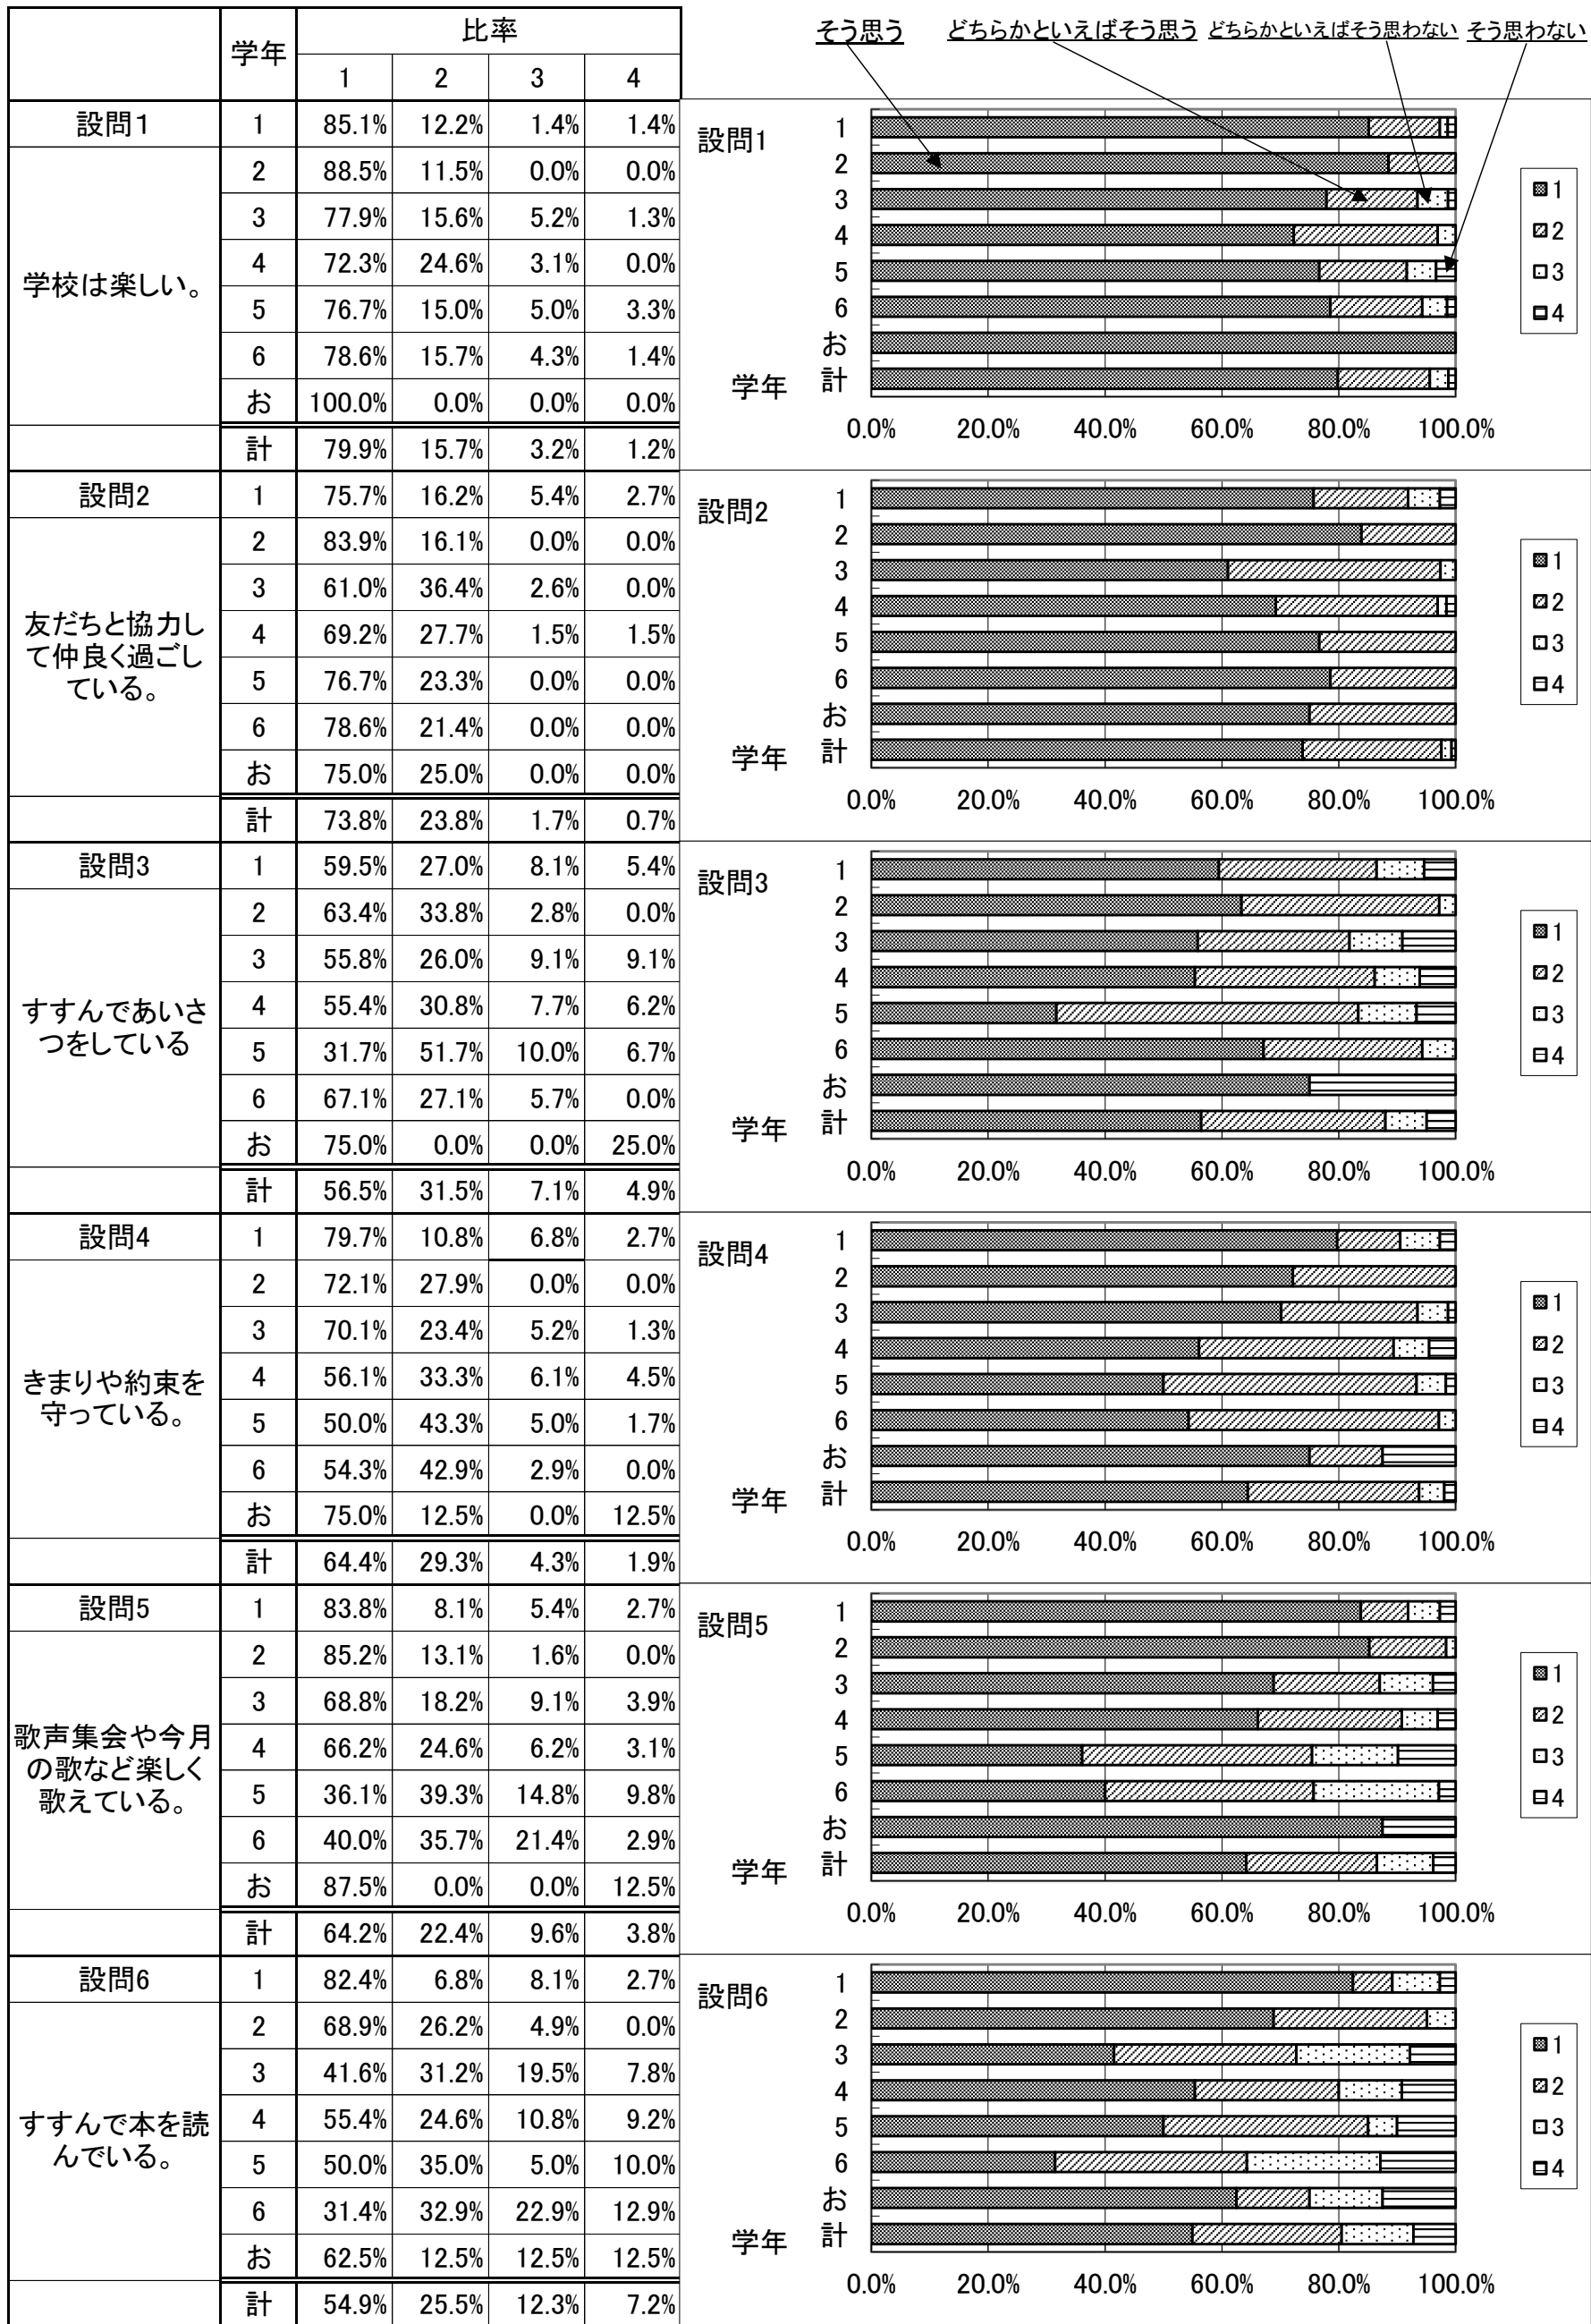

H30前期児童アンケート7月

設問7	1	78.4%	17.6%	1.4%	2.7%	設問7		<ul style="list-style-type: none"> ■ 1 ▨ 2 ▤ 3 ▣ 4
話をよく聞いて、考えたり意見を言ったりしている。	2	75.4%	23.0%	1.6%	0.0%			
	3	42.9%	40.3%	9.1%	7.8%			
	4	40.0%	41.5%	13.8%	4.6%			
	5	33.3%	53.3%	8.3%	5.0%			
	6	45.7%	37.1%	17.1%	0.0%			
	お	62.5%	25.0%	0.0%	12.5%			
計	53.0%	34.9%	8.4%	3.6%				
設問8	1	81.1%	10.8%	6.8%	1.4%	設問8		<ul style="list-style-type: none"> ■ 1 ▨ 2 ▤ 3 ▣ 4
学校で勉強していることがわかる。	2	72.1%	27.9%	0.0%	0.0%			
	3	66.2%	32.5%	1.3%	0.0%			
	4	50.8%	43.1%	6.2%	0.0%			
	5	55.0%	36.7%	6.7%	1.7%			
	6	55.7%	32.9%	11.4%	0.0%			
	お	75.0%	12.5%	12.5%	0.0%			
計	64.1%	29.9%	5.5%	0.5%				
設問9	1	87.8%	8.1%	4.1%	0.0%	設問9		<ul style="list-style-type: none"> ■ 1 ▨ 2 ▤ 3 ▣ 4
いろいろな行事では目標をもって努力している。	2	80.3%	19.7%	0.0%	0.0%			
	3	62.3%	29.9%	3.9%	3.9%			
	4	64.6%	21.5%	9.2%	4.6%			
	5	48.3%	45.0%	5.0%	1.7%			
	6	57.1%	37.1%	5.7%	0.0%			
	お	62.5%	25.0%	0.0%	12.5%			
計	67.0%	26.5%	4.6%	1.9%				
設問10	1	71.6%	18.9%	4.1%	5.4%	設問10		<ul style="list-style-type: none"> ■ 1 ▨ 2 ▤ 3 ▣ 4
けがをしたり病気になるたりしないように気を付けている。	2	78.9%	21.1%	0.0%	0.0%			
	3	61.0%	23.4%	7.8%	7.8%			
	4	69.2%	24.6%	3.1%	3.1%			
	5	58.3%	33.3%	3.3%	5.0%			
	6	62.9%	32.9%	4.3%	0.0%			
	お	75.0%	12.5%	12.5%	0.0%			
計	67.3%	25.2%	4.0%	3.5%				
設問11	1	79.7%	14.9%	5.4%	0.0%	設問11		<ul style="list-style-type: none"> ■ 1 ▨ 2 ▤ 3 ▣ 4
掃除を真剣にやって学校をきれいにしている。	2	62.3%	34.4%	3.3%	0.0%			
	3	76.6%	19.5%	1.3%	2.6%			
	4	55.4%	32.3%	12.3%	0.0%			
	5	60.0%	33.3%	6.7%	0.0%			
	6	43.5%	44.9%	11.6%	0.0%			
	お	75.0%	12.5%	12.5%	0.0%			
計	63.8%	29.0%	6.8%	0.5%				
設問12	1	86.5%	12.2%	1.4%	0.0%	設問12		<ul style="list-style-type: none"> ■ 1 ▨ 2 ▤ 3 ▣ 4
交通ルールを守って登下校している。	2	90.2%	9.8%	0.0%	0.0%			
	3	80.5%	15.6%	2.6%	1.3%			
	4	83.1%	10.8%	4.6%	1.5%			
	5	76.7%	23.3%	0.0%	0.0%			
	6	75.7%	20.0%	4.3%	0.0%			
	お	87.5%	0.0%	0.0%	12.5%			
計	82.2%	14.9%	2.2%	0.7%				